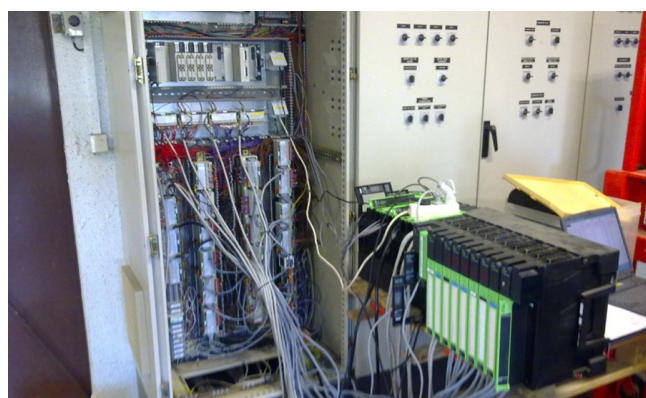

Nous diagnostiquons et analysons les risques afin d'effectuer une étude et une réalisation optimisées de mise en norme électrique, environnementale et de sécurité.

Nous

QUELQUES UNES DE NOS RÉALISATIONS

Retrofit informatique d'une presse de laboratoire. Recettes pour cycles de traitement de circuits électroniques.

Pilotage de 2 files de traitement d'une usine d'eau potable. Remplacement d'un automate APRIL5000 de 1000pts d'entrées/sorties.